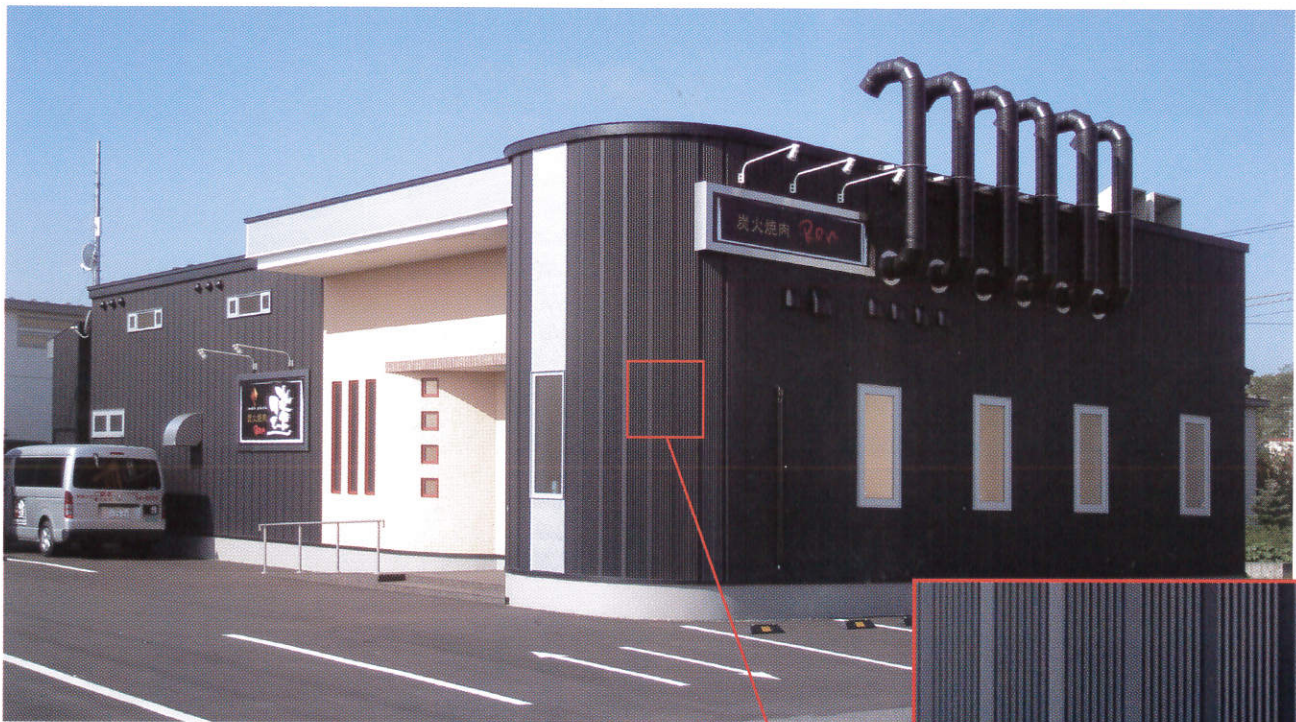

# ラヴウォ〜ル

意匠登録済

(登録第1432092号)

ウェーブの優しいラインが建築物の品を高めます。

用途 → 住宅・店舗・事務所 など

## 美しい仕上がり。

サイディングのように目障りな外壁の繋ぎ目がなく、ビスが見えないので美しい仕上がりです。又、雨の浸入がなくビスの腐食を抑制します。