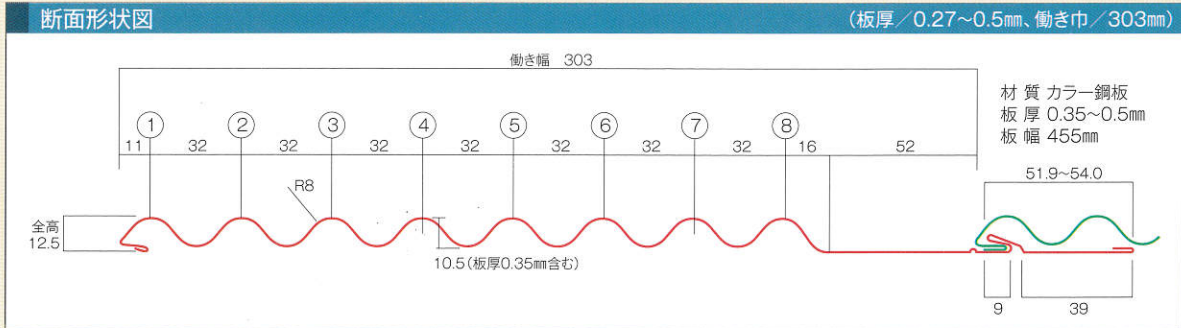

## 自分好みの外壁に。

色合いと縦型、横型の波の使い分けで建物を大きく見せたり、締まった建物に見せることができます。

内壁にも美しく、繋ぎ目がなくビスが見えない上品な仕上がり。

外壁使用

内装使用

よこ型 カラーバリエーション

たて型 カラーバリエーション

ケミカル面戸