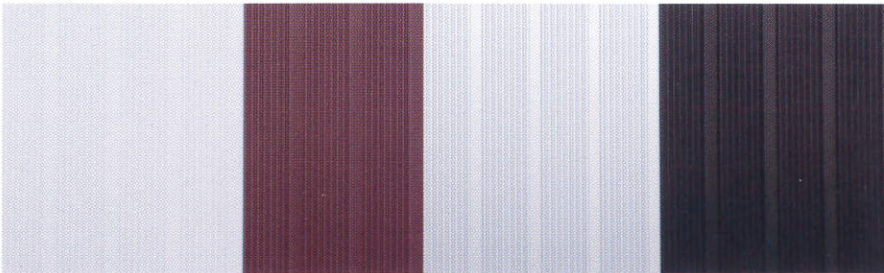

## 自分好みの外壁に。

色合いと縦型、横型の波の使い分けで建物を大きく見せたり、締まった建物に見せることができます。

内壁にも美しく、繋ぎ目がなくビスが見えない上品な仕上がり。

外壁使用

内装使用

よこ型 カラーバリエーション

たて型 カラーバリエーション

ケミカル面戸