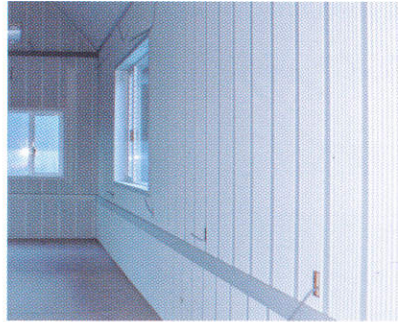

## 美しい仕上がり。

サイディングのように目障りな外壁の繋ぎ目がなく、ビスが見えないので美しい仕上がりです。又、雨の浸入がなくビスの腐食を抑制します。

## 自分好みの外壁に。

色合いと縦型、横型の波の使い分けで建物を大きく見せたり、締まった建物に見せることができます。

内壁にも美しく、繋ぎ目がなくビスが見えない上品な仕上がり。

外壁使用

内装使用

よこ型 カラーバリエーション

たて型 カラーバリエーション

ケミカル面戸