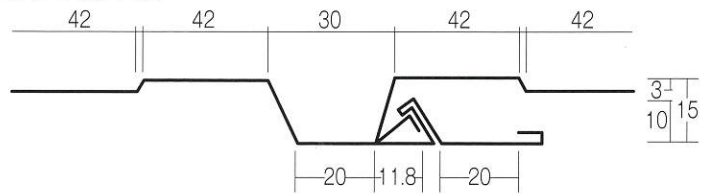

ボルトレス工法なので、美しい仕上がりです。
また、横に貼ることで、角波とは違った印象の仕上がりにもなります。

断面形状図

(板厚/0.35~0.5mm、働き巾/325mm)

■ リブ付き

■ リブ無し

● ジョイント部

横貼りで高級なサイディング感覚。

ボルトレス角波リブ無しを横に貼ることで、高級なサイディング調の印象に仕上がります。