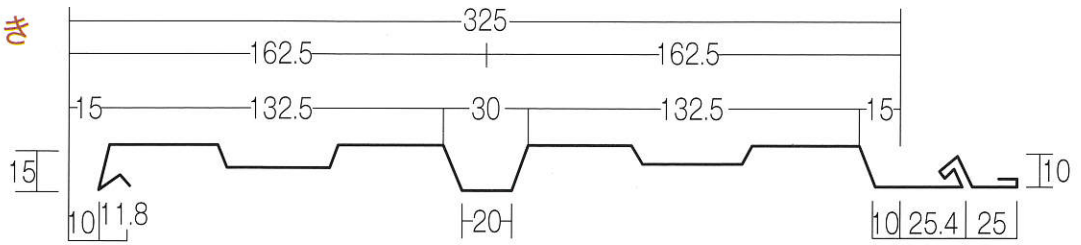

ボルトレス角波 325

低価格で、スッキリした外観を実現。

用途 ➤ **工場・店舗・住宅** など

すっきりとした仕上がり。

取り付けビスが現れず、
すっきりとした外観に仕上がります。

施工性の良さ

働き幅が325と、取り扱いが容易なこと、
ビス設置を気にしなくても良いため、スピーディな施工が可能です。

ボルトレス工法

ボルトレス工法なので、美しい仕上がりです。
また、横に貼ることで、角波とは違った印象の仕上がりにもなります。

断面形状図

(板厚/0.35~0.5mm、働き巾/325mm)

■ リブ付き

■ リブ無し

● ジョイント部

横貼りで高級なサイディング感覚。

ボルトレス角波リブ無しを横に貼ることで、高級なサイディング調の印象に仕上がります。