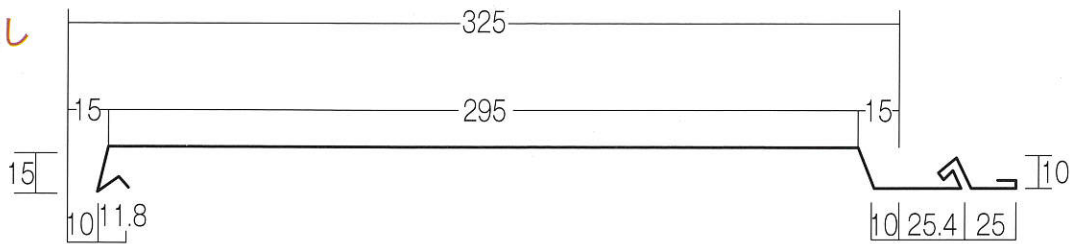

ボルトレス工法なので、美しい仕上がりです。
また、横に貼ることで、角波とは違った印象の仕上がりにもなります。

断面形状図

(板厚/0.35~0.5mm、働き巾/325mm)

■ リブ付き

■ リブ無し

● ジョイント部

横貼りで高級なサイディング感覚。

ボルトレス角波リブ無しを横に貼ることで、高級なサイディング調の印象に仕上がります。